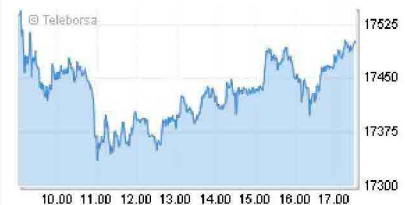

Spazio dunque agli esempi virtuosi come la pasta a kmzero prodotta dall'unico pastificio italiano certificato "Jolly Sgamaro" di Castello di Godego in provincia di Treviso che non solo coltiva grano duro a nord ma riduce l'impatto ambientale con l'adozione di boschi e i percorsi ridotti dei trasporti dalla sede di produzione a quella di lavorazione. Da sottolineare anche il primo impianto a biogas realizzato in Veneto da un'azienda zootecnica condotta da una trentenne veneziana, i laboratori di trasformazione gestiti da piccoli imprenditori anche "casari" e affinatori di formaggi nel vicentino nonche' quelli dedicati alla lavorazione della carne il cui titolare e' un under 30 che si propone come norcino presso gli altri allevamenti.(AGI) Bru

## BORSA

Descrizione	Valore	Var. %
FTSE MIB	17.502,39	+0,29 ▲
FTSE Italia All-Share	18.461,26	+0,28 ▲
FTSE Italia Mid Cap	19.166,61	-0,02 ▼
FTSE Italia STAR	11.409,50	+0,02 ▲

Spread BTP-Bund 253 punti -3,16 ▼